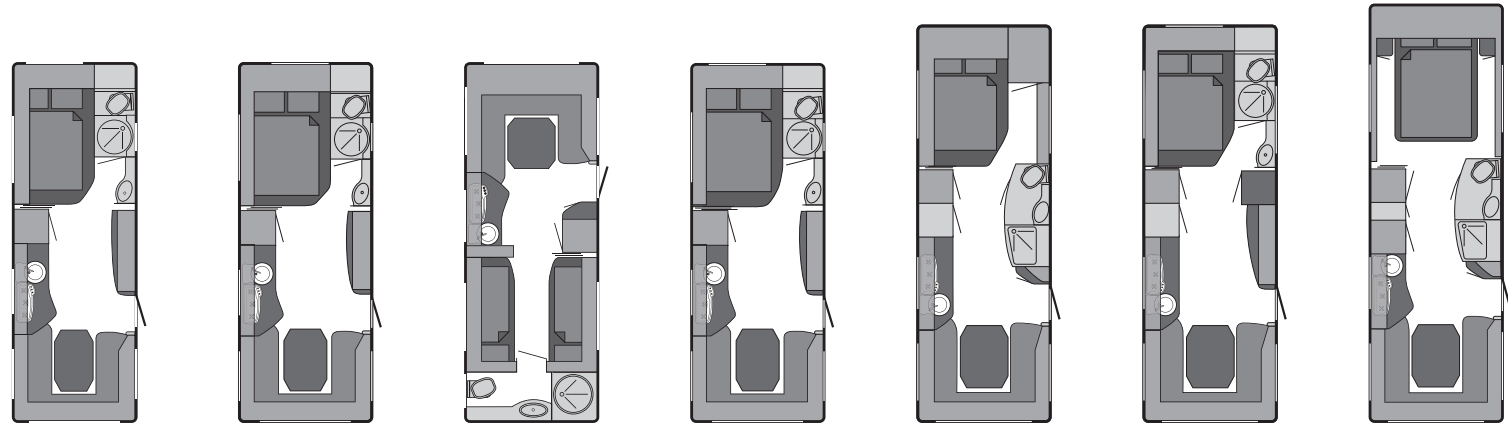

technische Daten/Ausstattungsdetails	Puccini 560 TD 2,3	Puccini 560 TD 2,5	Puccini 560 UEB	Puccini 590 TD	Puccini 655 D	Puccini 655 TD	Puccini 685 DF
Länge inkl. Zugdeichsel in cm ▶	783	783	783	783	853	853	883
Aufbaulänge inkl. Flaschenkasten in cm ▶	665	665	665	665	735	735	765
Aufbaulänge Innenmaß ohne Flaschenkasten in cm ▶	590	590	590	590	660	660	690
Aufbaubreite in cm ▶	230	250	250	250	250	250	250
Gesamthöhe in cm ▶	265	265	265	265	265	265	265
Masse des leeren Fahrzeuges ca. in kg ▶	1.450	1.490	1.490	1.570	1.660	1.660	1.690
Masse im fahrbereitem Zustand ca. in kg ▶	1.520	1.560	1.560	1.640	1.730	1.730	1.760
Zulässige Gesamtmasse, in kg ▶	1.700	1.700	1.700	1.900	2.000	2.000	2.000
Maximale Zuladungsmöglichkeit, ca. in kg ▶	250	210	210	330	340	340	310
Reifengröße ▶	205/70 R15C Li 106 (950)	205/70 R15C Li 106 (950)	205/70 R15C Li 106 (950)	185/65 R15 Li 88 (560)	185/65 R15 Li 88 (560)	185/65 R15 Li 88 (560)	185/65 R15 Li 88 (560)
Vorzeltumlaufmaß in cm ▶	1052	1052	1052	1050	1120	1120	1150
Bettenmaß Bug in cm ▶	200 x 137	200 x 155	218 x 143/125	200 x 155	200 x 155	200 x 155	190 x 148
Bettenmaß Mitte in cm ▶	-	-	-	-	-	-	-
Bettenmaß Heck in cm ▶	200 x 147/153	218 x 147/153	2 x 200 x 85	218 x 147/153	218 x 157/163	218x157/153	218 x 157/173
Anzahl Schlafplätze ▶	4	4	4	4	4	4	4
Anzahl Dachhauben ▶	1 + Heki 2	1 + Heki 2	1 + Heki 2	1 + Heki 2	2 + Heki 2	1 + Heki 2	2 + Heki 2
Anzahl Leuchten 12 V ▶	9	9	9	9	9	9	9
Anzahl Steckdosen 230 V ▶	7	7	9	7	6	6	7
Kühlschrank Typ/I ▶	RM 8500/100 (Dometic)	RM 8500/100 (Dometic)	RM 8500/100 (Dometic)	RM 8500/100 (Dometic)	RMS 8500/90 (Dometic)	RMS 8500/90 (Dometic)	RM 8500/100 (Dometic)
Heizung Truma Typ ▶	S 5002	S 5002	S 5002	S 5002	S 5002	S 5002	S 5002
Komplettpreis Serienausstattung in Euro (inkl. 19% MwSt.)	27.170,00 €	27.170,00 €	27.430,00 €	30.580,00 €	33.450,00 €	33.450,00 €	35.990,00 €