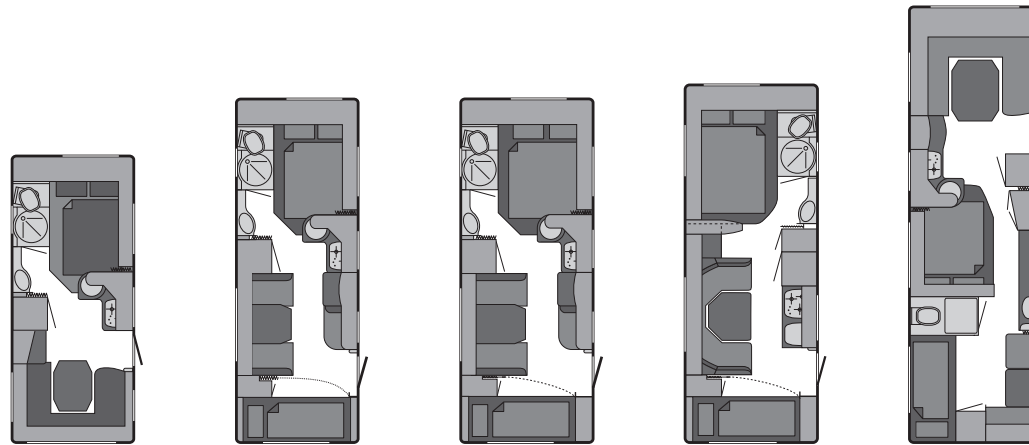

technische Daten/Ausstattungsdetails	Da Vinci 450 TD	Da Vinci 540 DM 2,3	Da Vinci 540 DM 2,5	Da Vinci 585 DM	Da Vinci 700 KD
Länge inkl. Zugdeichsel in cm ▶	662	765	765	782	936
Aufbaulänge inkl. Flaschenkasten in cm ▶	538	641	641	658	813
Aufbaulänge Innenmaß ohne Flaschenkasten in cm ▶	465	568	568	585	740
Aufbaubreite in cm ▶	230	230	250	250	250
Gesamthöhe in cm ▶	262	262	262	262	262
Masse des leeren Fahrzeuges ca. in kg ▶	1.075	1.255	1.320	1.400	1.785
Masse im fahrbereitem Zustand ca. in kg ▶	1.145	1.325	1.390	1.470	1.845
Zulässige Gesamtmasse, in kg ▶	1.300	1.600	1.600	1.600	2.200
Maximale Zuladungsmöglichkeit, ca. in kg ▶	225	345	280	200	415
Reifengröße ▶	205/65 R15 Li99 (775)	205/70 R15C Li106 (950)	205/70 R15C Li106 (950)	205/70 R15C Li106 (950)	205/65 R15 rf Li99 (775)
Vorzeltumlaufmaß in cm ▶	915	1023	1023	1040	1194
Bettenmaß Bug in cm ▶	195 x 145	195 x 145	195 x 163	195 x 155	224 x 153/146
Bettenmaß Mitte in cm ▶	-	181 x 98	181 x 116	204 x 116	195 x 143
Bettenmaß Heck in cm ▶	206 x 136/121	189 x 71 / 189 x 64	189 x 71 / 189 x 64	189 x 71 / 189 x 64	3 x 183 x 68
Anzahl Schlafplätze ▶	4	5	5	5	7
Anzahl Dachhauben ▶	1 + Heki 2	1 + Heki 2	1 + Heki 2	1 + Heki 2	3 + Heki 2
Anzahl Leuchten 12 V ▶	8	10	10	10	11
Anzahl Steckdosen 230 V ▶	5	5	5	5	8
Kühlschrank Typ/I ▶	RM 8500 / 90 (Dometic)	RM 8500 / 90 (Dometic)	RM 8500 / 90 (Dometic)	RM 8500 / 90 (Dometic)	RM 8550 / 179 (Dometic)
Heizung Truma Typ ▶	S 3002	S 5002	S 5002	S 5002	S 5002
Komplettpreis Serienausstattung in Euro (inkl. 19% MwSt.)	17.330,00 €	19.370,00 €	19.880,00 €	20.700,00 €	26.820,00 €