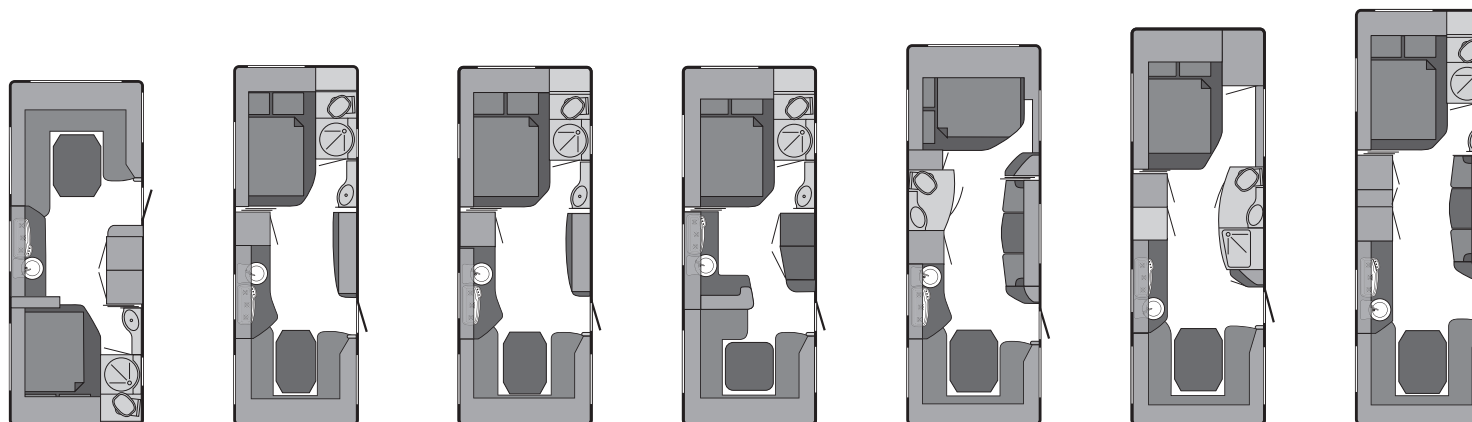

technische Daten/Ausstattungsdetails	Vivaldi 560 HTD 2,5	Vivaldi 560 TD 2,3	Vivaldi 560 TD 2,5	Vivaldi 560 TDL 2,5	Vivaldi 640 MD	Vivaldi 655 D	Vivaldi 690 MD
Länge inkl. Zugdeichsel in cm ▶	761	783	783	783	823	853	883
Aufbaulänge inkl. Flaschenkasten in cm ▶	643	665	665	665	705	735	765
Aufbaulänge Innenmaß ohne Flaschenkasten in cm ▶	568	590	590	590	630	660	690
Aufbaubreite in cm ▶	250	230	250	250	250	250	250
Gesamthöhe in cm ▶	265	265	265	265	265	265	265
Masse des leeren Fahrzeuges ca. in kg ▶	1.430	1.430	1.470	1.470	1.610	1.640	1.670
Masse im fahrbereitem Zustand ca. in kg ▶	1.500	1.500	1.540	1.540	1.680	1.710	1.740
Zulässige Gesamtmasse, in kg ▶	1.700	1.700	1.700	1.700	2.000	2.000	2.000
Maximale Zuladungsmöglichkeit, ca. in kg ▶	270	270	230	230	390	360	330
Reifengröße ▶	205/70 R15C Li 106 (950)	205/70 R15C Li 106 (950)	205/70 R15C Li 106 (950)	205/70 R15C Li 106 (950)	185/65 R15 Li 88 (560)	185/65 R15 Li 88 (560)	185/65 R15 Li 88 (560)
Vorzeltumlaufmaß in cm ▶	1030	1052	1052	1052	1090	1120	1150
Bettenmaß Bug in cm ▶	218 x 173/125	200 x 137	200 x 155	200 x 155	200 x 137	200 x 155	200 x 155
Bettenmaß Mitte in cm ▶	-	-	-	-	186 x 58	-	186 x 58
Bettenmaß Heck in cm ▶	200 x 155	200 x 147/153	218 x 147/153	218 x 200/153	218 x 147/135	218 x 157/163	218 x 155/175
Anzahl Schlafplätze ▶	4	4	4	4	5	4	5
Anzahl Dachhauben ▶	1 + Heki 2	1 + Heki 2	1 + Heki 2	1 + Heki 2	2 + Heki 2	2 + Heki 2	1 + Heki 2
Anzahl Leuchten 12 V ▶	8	8	8	8	10	8	11
Anzahl Steckdosen 230 V ▶	6	7	7	6	8	6	7
Kühlschrank Typ/l ▶	RMS 8500/90 (Dometic)	RM 8500/100 (Dometic)	RM 8500/100 (Dometic)	RMS 8500/90 (Dometic)	RM 8500/100 (Dometic)	RMS 8500/90 (Dometic)	RML 8550/179 (Dometic)
Heizung Truma Typ ▶	S 5002	S 5002	S 5002	S 5002	S 5002	S 5002	S 5002
Komplettpreis Serienausstattung in Euro (inkl. 19% MwSt.)	23.450,00 €	23.450,00 €	23.450,00 €	24.980,00 €	26.510,00 €	28.550,00 €	27.940,00 €

* Erläuterungen zu den Gewichtsangaben für Ihren Tabbert Wohnwagen finden Sie auf Seite 12