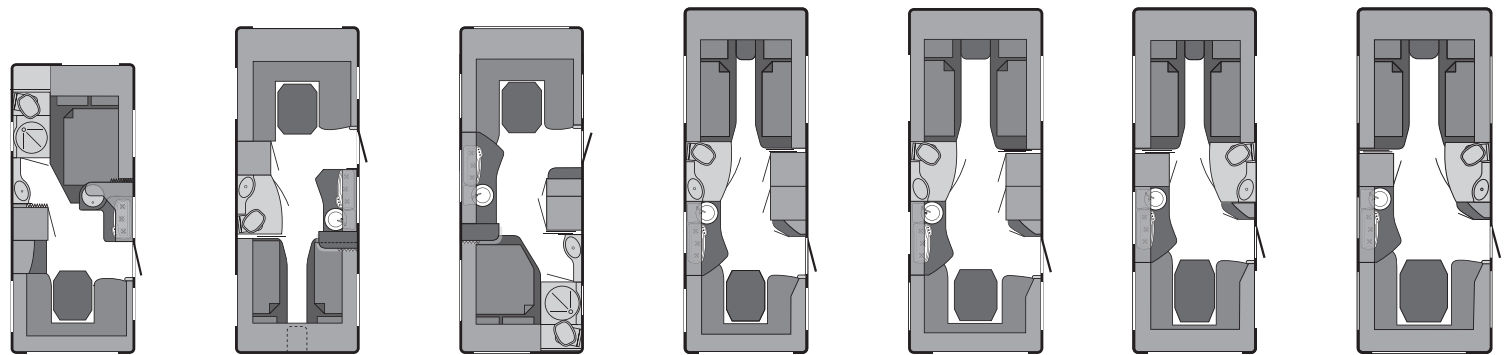

technische Daten/Ausstattungsdetails	Vivaldi 450 TD	Vivaldi 495 HE	Vivaldi 495 HTD	Vivaldi 550 E 2,3	Vivaldi 550 E 2,5	Vivaldi 560 E 2,3	Vivaldi 560 E 2,5
Länge inkl. Zugdeichsel in cm ▶	663	725	725	761	761	761	761
Aufbaulänge inkl. Flaschenkasten in cm ▶	545	607	607	643	643	643	643
Aufbaulänge Innenmaß ohne Flaschenkasten in cm ▶	470	532	532	568	568	568	568
Aufbaubreite in cm ▶	230	230	230	230	250	230	250
Gesamthöhe in cm ▶	265	265	265	265	265	265	265
Masse des leeren Fahrzeuges ca. in kg ▶	1.220	1.320	1.320	1.410	1.430	1.410	1.430
Masse im fahrbereitem Zustand ca. in kg ▶	1.290	1.390	1.390	1.480	1.500	1.480	1.500
Zulässige Gesamtmasse, in kg ▶	1.500	1.600	1.600	1.700	1.700	1.700	1.700
Maximale Zuladungsmöglichkeit, ca. in kg ▶	280	280	280	290	270	290	270
Reifengröße ▶	205/65 R15 rf Li 99 (775)	205/70 R15C Li 106 (950)	205/70 R15C Li 106 (950)	205/70 R15C Li 106 (950)	205/70 R15C Li 106 (950)	205/70 R15C Li 106 (950)	205/70 R15C Li 106 (950)
Vorzeltumlaufmaß in cm ▶	932	994	994	1030	1030	1030	1030
Bettenmaß Bug in cm ▶	200 x 145	200 x 149/125	200 x 137/125	200 x 85/188x85	200 x 85/188x85	200 x 85 / 188 x 85	200 x 85 / 188 x 85
Bettenmaß Mitte in cm ▶	-	-	-	-	-	-	-
Bettenmaß Heck in cm ▶	200 x 133/115	200 x 85 / 188 x 85	200 x 137	200 x 129/125	218 x 129/125	200 x 157/153	218 x 157/153
Anzahl Schlafplätze ▶	4	4	4	4	4	4	4
Anzahl Dachhauben ▶	1 + Heki 2	2 + Heki 2	1 + Heki 2	2 + Heki 2	2 + Heki 2	2 + Heki 2	2 + Heki 2
Anzahl Leuchten 12 V ▶	8	8	8	8	8	8	8
Anzahl Steckdosen 230 V ▶	6	5	6	6	6	6	6
Kühlschrank Typ/I ▶	RMS 8500/90 (Dometic)	RMS 8500/90 (Dometic)	RMS 8500/90 (Dometic)	RM 8500/100 (Dometic)	RM 8500/100 (Dometic)	RM 8500/100 (Dometic)	RM 8500/100 (Dometic)
Heizung Truma Typ ▶	S 3002	S 3002	S 3002	S 5002	S 5002	S 5002	S 5002
Komplettpreis Serienausstattung in Euro (inkl. 19% MwSt.)	20.390,00 €	21.820,00 €	22.430,00 €	23.450,00 €	23.450,00 €	23.450,00 €	23.450,00 €