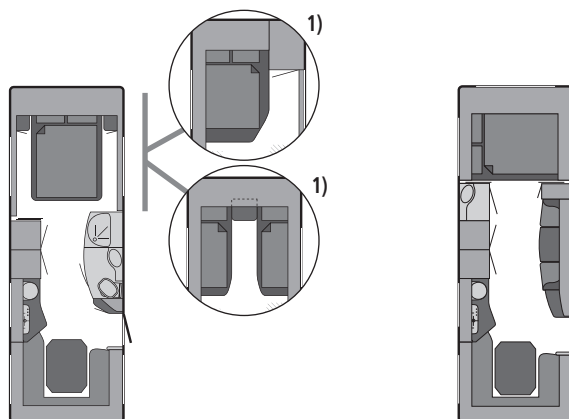

- = Option
- = nicht möglich
- S = Serie

	Paganini	Puccini	Vivaldi	DaVinci
• Deckenfelder (Puccini mit LED Technik beleuchtet)	-	S	S	S
• Deckenfelder umlaufend mit Alcantessa überzogen und LED-Technik beleuchtet	S	-	-	-
• Dimmbare Beleuchtung (Lichtsteuerung)	S	S	-	-
• Echtholz furnier Möbelfronten (Paganini mit Gasdruckfedern an Deckenschrankklappen)	S	S	-	-
• Eckregale	S	S	S	-
• Einsäulenhubtisch (grundrissabhängig)	•	S	S	•
• Extra Hohe Rückenpolster für optimalen Sitzcomfort	-	S	S	S
• Indirektes LED Leuchtband unter der Ablage	-	S	•	S
• PVC-Bodenbelag	S	S	S	S
• Stauklappe im Sitzkastenstirnteil (nicht bei allen Modellen möglich)	S	S	S	S
• Stehhöhe 195 cm	S	S	S	S
4. KÜCHEN- UND SANITÄRBEREICH				
• Kühlschrank (Volumen in Liter)	97	97	97	97
• 655 DF exklusive Dusche mit Deckenbeleuchtung	S	-	-	-
• Dometic Toilette mit Keramikbeschichtung	S	S	S	-
• Thetford-Cassetten-Toilette	-	-	-	S
5. ELEKTROVERSORGUNG				
• 13-poliger Anschlussstecker System »Jäger« (DIN 72570)	S	S	S	S
• LED-Einbauspot (stromsparend, lange Lebensdauer)	S	S	S	-
• Flimmerfreie 20-W-Lesespots (lange Lebensdauer, keine Helligkeitsschwankungen)	S	S	S	S
• Optimierte Spannungsversorgung (konstante Helligkeit auch bei wechselnder Beleuchtung, kein Flimmern, keine Spannungsschwankungen, geräuschloser Betrieb)	S	S	S	S
• SAT-Antennenkabel, verlegt u. TV Vorbereitung	S	S	S	S
• Umformer/Schaltnetzteil 400 Watt	S	S	S	S
• USB-Steckplatz	S	S	S	-
6. GAS / WASSER				
• Gasrohr (Ø 10 mm) von der Gasflasche zum Verteilerblock	S	S	S	S
• Heizung Truma SL5002, zwei Gebläsemotoren und Heizkreisläufe, Heizungsgebläse (12 V) mit Drehzahlautomatik (ab Aufbauhöhe 540)	S	S	S	S
• Warmwasserversorgung (in Küche und Toilettenraum mit Truma-Therme)	S	S	S	S
• Frischwassertank 45 l, fest installiert	S	S	S	S