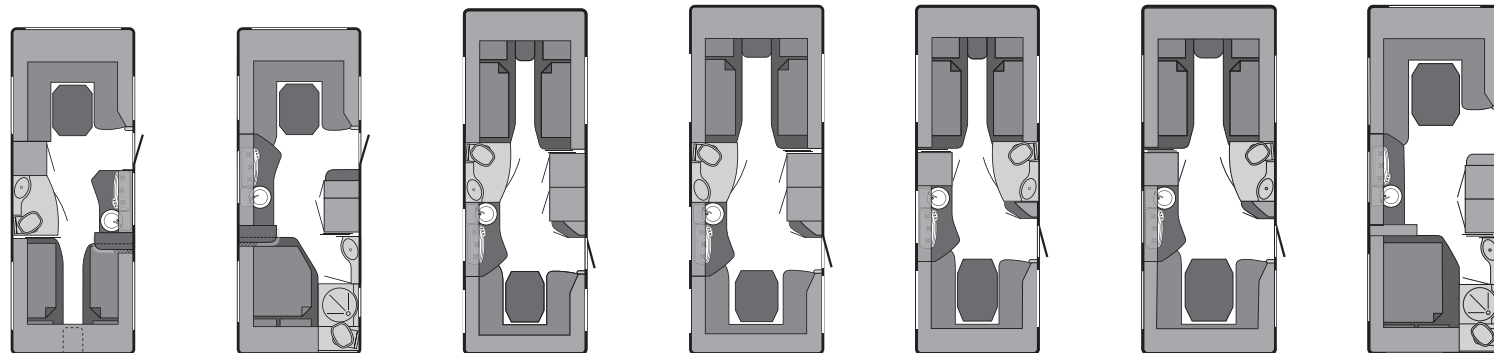

technische Daten/Ausstattungsdetails	Puccini 495 HE	Puccini 495 HTD	Puccini 550 E 2,3	Puccini 550 E 2,5	Puccini 560 E 2,3	Puccini 560 E 2,5	Puccini 560 HTD 2,5
Länge inkl. Zugdeichsel in cm ▶	725	725	761	761	761	761	761
Aufbaulänge inkl. Flaschenkasten in cm ▶	607	607	643	643	643	643	643
Aufbaulänge Innenmaß ohne Flaschenkasten in cm ▶	532	532	568	568	568	568	568
Aufbaubreite in cm ▶	230	230	230	250	230	250	250
Gesamthöhe in cm ▶	265	265	265	265	265	265	265
Masse des leeren Fahrzeuges ca. in kg ▶	1.340	1.340	1.430	1.450	1.430	1.450	1.450
Masse im fahrbereitem Zustand ca. in kg ▶	1.410	1.410	1.500	1.520	1.500	1.520	1.520
Zulässige Gesamtmasse, in kg ▶	1.600	1.600	1.700	1.700	1.700	1.700	1.700
Maximale Zuladungsmöglichkeit, ca. in kg ▶	260	260	270	250	270	250	250
Reifengröße ▶	205/70 R15C Li 106 (950)	205/70 R15C Li 106 (950)	205/70 R15C Li 106 (950)	205/70 R15C Li 106 (950)	205/70 R15C Li 106 (950)	205/70 R15C Li 106 (950)	205/70 R15C Li 106 (950)
Vorzeltumlaufmaß in cm ▶	994	994	1030	1030	1030	1030	1030
Bettenmaß Bug in cm ▶	200 x 149/125	200 x 137/125	200 x 85 / 188 x 85	200 x 85 / 188 x 85	200 x 85 / 188 x 85	200 x 85 / 188 x 85	218 x 173/125
Bettenmaß Mitte in cm ▶	-	-	-	-	-	-	-
Bettenmaß Heck in cm ▶	200 x 85 / 188 x 85	200 x 137	200 x 129/125	218 x 129/125	200 x 157/153	218 x 157/153	200 x 155
Anzahl Schlafplätze ▶	4	4	4	4	4	4	4
Anzahl Dachhauben ▶	2 + Heki 2	1 + Heki 2	2 + Heki 2	2 + Heki 2	2 + Heki 2	2 + Heki 2	1 + Heki 2
Anzahl Leuchten 12 V ▶	9	9	9	9	9	9	9
Anzahl Steckdosen 230 V ▶	5	6	6	6	6	6	7
Kühlschrank Typ/I ▶	RMS 8500/90 (Dometic)	RMS 8500/90 (Dometic)	RM 8500/100 (Dometic)	RM 8500/100 (Dometic)	RM 8500/100 (Dometic)	RM 8500/100 (Dometic)	RM 8500/90 (Dometic)
Heizung Truma Typ ▶	S 3002	S 3002	S 5002	S 5002	S 5002	S 5002	S 5002
Komplettpreis Serienausstattung in Euro (inkl. 19% MwSt.)	25.900,00 €	26.510,00 €	27.170,00 €	27.170,00 €	27.170,00 €	27.170,00 €	27.740,00 €